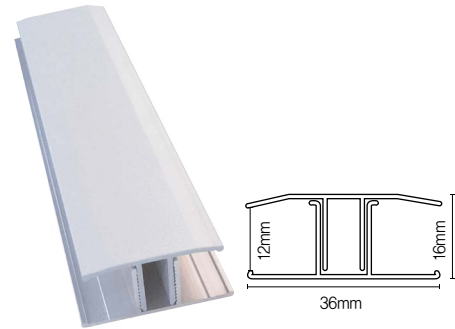

- ❶ 외관에 노출이 없도록 설계
- ❷ 반영구적인 수명의 알루미늄재질

» New 아웃코너(70×70×3,000)

- 백색
- 아이보리
- 밤색
- 회색
- 블랙

» 뉴 아웃코너-결합형(44x44x3,000)

- 백색
- 아이보리
- 밤색
- 회색
- 블랙

» 아이 조이너(3M)

- 백색
- 아이보리
- 밤색
- 회색
- 블랙

» 아이조이너-결합형(3M)