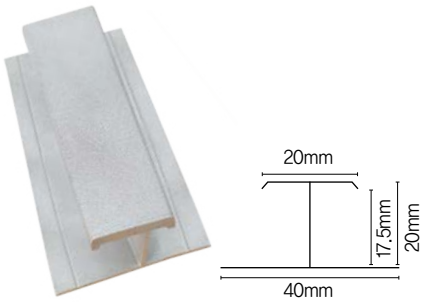

- ❶ 외관에 노출이 없도록 설계
- ❷ 반영구적인 수명의 알루미늄재질

» New 아웃코너(70×70×3,000)

- 백색
- 아이보리
- 밤색
- 회색
- 블랙

» 뉴 아웃코너-결합형(44x44x3,000)

- 백색
- 아이보리
- 밤색
- 회색
- 블랙

» 아이 조이너(3M)

- 백색
- 아이보리
- 밤색
- 회색
- 블랙

» 아이조이너-결합형(3M)