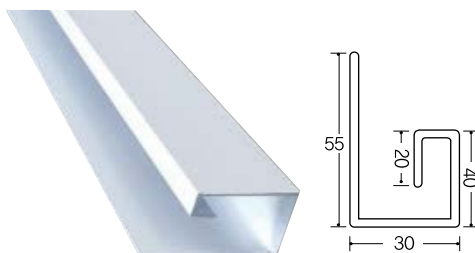

» J찬넬(3M)

- ❶ 반영구적인 수명의 알루미늄재질