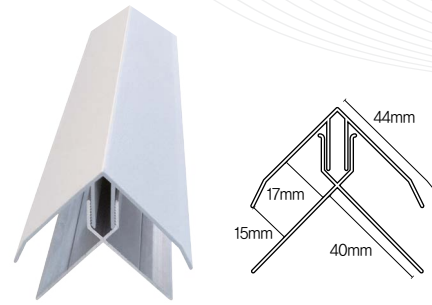

- ❶ 외관에 노출이 없도록 설계
- ❷ 반영구적인 수명의 알루미늄재질

» New 아웃코너(70×70×3,000)

- 백색
- 아이보리
- 밤색
- 회색
- 블랙

» 뉴 아웃코너-결합형(44x44x3,000)

- 백색
- 아이보리
- 밤색
- 회색
- 블랙

» 아이 조이너(3M)

- 백색
- 아이보리
- 밤색
- 회색
- 블랙

» 아이조이너-결합형(3M)