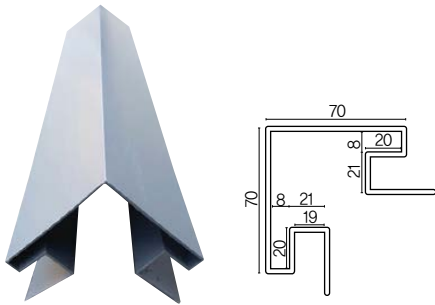

» New 아웃코너(70×70×3,000)