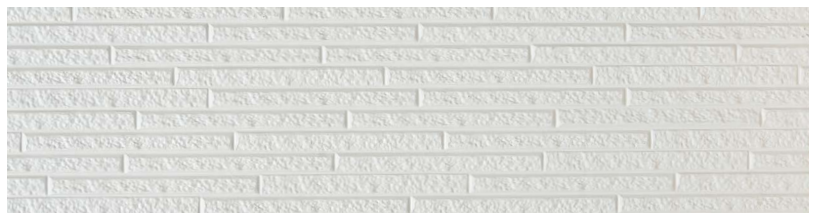

NO.5 백색 AGM-02 W

NO.6 아이보리 AGM-02 I