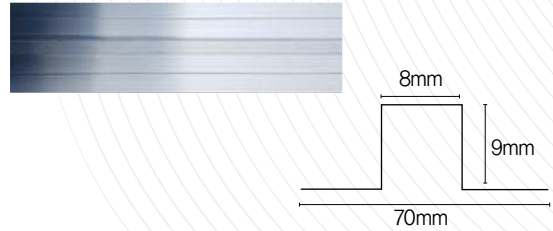

- ❶ 외관에 노출이 없도록 설계
- ❷ 반영구적인 수명의 알루미늄재질

» New 아웃코너(70×70×3,000)

- 백색
- 아이보리
- 밤색
- 회색
- 블랙

» 뉴 아웃코너-결합형(44x44x3,000)

- 백색
- 아이보리
- 밤색
- 회색
- 블랙

» 아이 조이너(3M)

- 백색
- 아이보리
- 밤색
- 회색
- 블랙

» 아이조이너-결합형(3M)