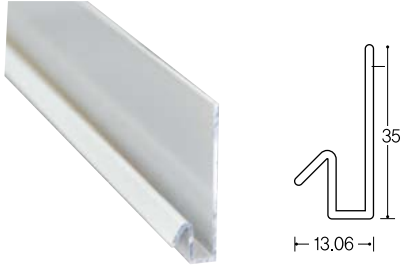

INTERIOR 내장재

ART-BRICK 아트브리크

RIPPLE-STONE 리플스톤

디자인과 기능의 완벽한 조화!

SIDING ACCESSORY

» 히든 알루미늄 스타터(3M)

- ❶ 외관에 노출이 없도록 설계
- ❷ 반영구적인 수명의 알루미늄재질

» 양날 조이너(3M)

- ❶ 외관에 노출이 없도록 설계
- ❷ 반영구적인 수명의 알루미늄재질

» New 아웃코너(70×70×3,000)

- 백색
- 아이보리
- 밤색
- 회색
- 블랙

» 뉴 아웃코너-결합형(44x44x3,000)

- 백색
- 아이보리
- 밤색
- 회색
- 블랙

» 아이 조이너(3M)

- 백색
- 아이보리
- 밤색
- 회색
- 블랙

» 아이조이너-결합형(3M)