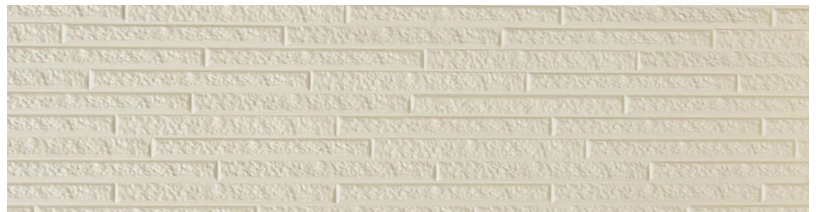

NO.6 아이보리 AGM-02 I

NO.7 밤색 AGM-02 BW