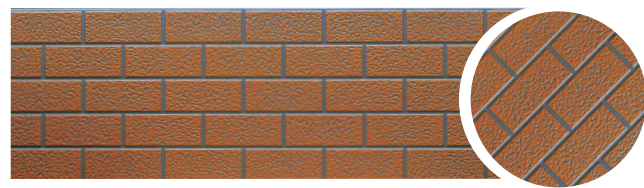

ART-BRICK 아트브리크