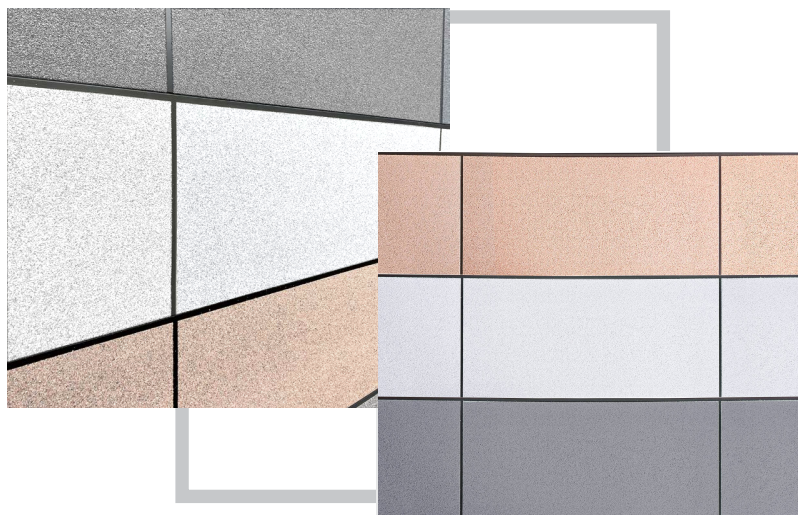

PREMIUM SERIES

NEW 프리미엄 시리즈 AGM-11

고급스러운 표면에 트렌디함을
더한 프리미엄 벽돌무늬.
다양한 색상으로 인테리어에
맞추어 선택가능합니다.

단위 6장/박스

중량 5.6kg/장당

규격 length 3,000mm
width 380mm

NO.41 피치스톤 AGM-11 PS